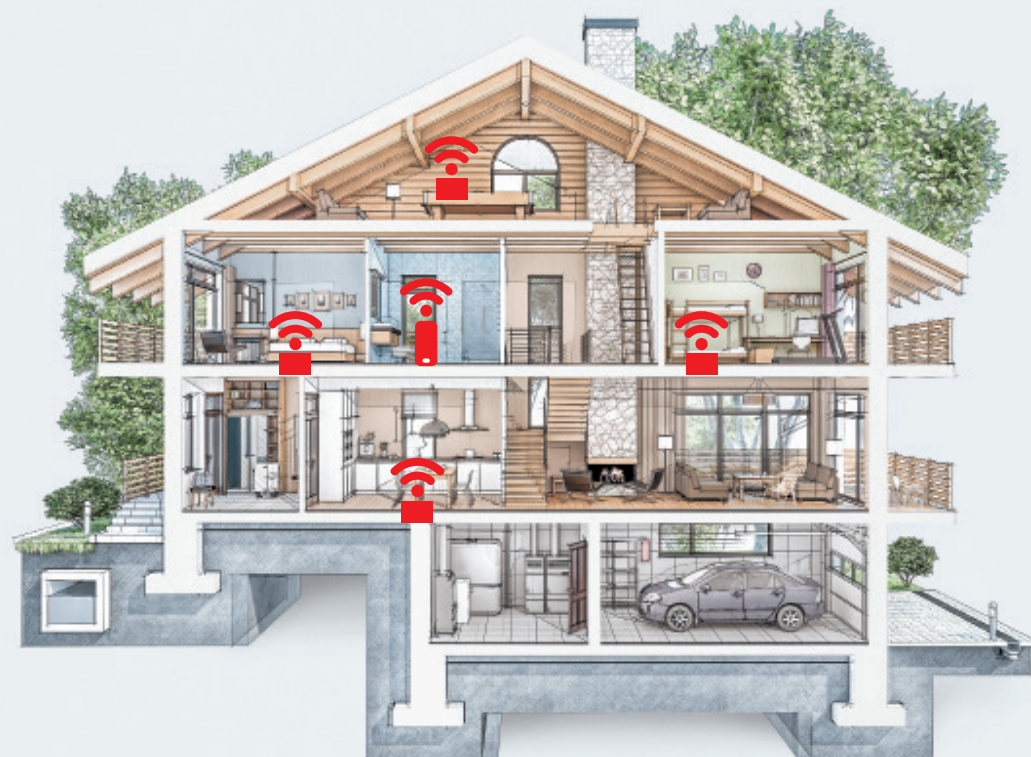

электрический котел

THERMEX TESLA 12-24 WI-FI

СИЛА ТОКА
НА СЛУЖБЕ
ДОМАШНЕГО
ТЕПЛА

thermex.ru

ОСОБЕННОСТИ TESLA 12-24WI-FI

УДОБНЫЕ КОТЛЫ НОВОГО ПОКОЛЕНИЯ

- Технология Wi-Fi Motion и дистанционное управление через Thermex Home
- Двухконтурный котел для нагрева отопления и ГВС в одном устройстве
- Теплообменник из нержавеющей стали ТЭНы из нержавеющей стал
- Тиристорная регулировка мощности
- Встроенный насос Grundfos
- Расширительный бак объемом 6 литров
- 5 вариантов мощности – 12, 15, 18, 21 или 24 кВт
- Площадь отопления до 240 м²
- Режимы работы с ГВС: отопление + ГВС, только отопление, только ГВС
- Режимы отопления: радиаторы и теплый пол
- Электронное управление
- Защита от замерзания
- Система самодиагностики

Электрический котел

THERMEX TESLA 12-24 WI-FI

ТЕХНОЛОГИЯ WI-FI MOTION

БЕСПРОВОДНОЕ УПРАВЛЕНИЕ ИЗ ЛЮБОЙ ТОЧКИ МИРА

Технология Wi-Fi Motion:

- Стабильная многопользовательская беспроводная связь с устройствами Thermex
- Подключение оборудования по Wi-Fi
- Широта и удобство удаленного управления из любой точки земного шара
- Управление с помощью смартфона через приложение Thermex Home

Электрический котел

THERMEX TESLA 12-24 WI-FI

УПРАВЛЕНИЕ В ПРИЛОЖЕНИИ THERMEX HOME

ВСЕ НАСТРОЙКИ ВСЕГДА В КАРМАНЕ

Возможности и преимущества управления

в Thermex Home:

- Включение и отключение техники
- Настройка режимов и температуры нагрева;
- Встроенный таймер
- Возможность постоянного отслеживания работы оборудования
- Создание алгоритма работы техники по дням недели и времени в течение дня, например – увеличение нагрева в утренние часы и уменьшение вечером
- Объединение в группы с другими устройствами и одновременное управление ими
- Создание собственных сценариев работы в зависимости от внешних условий
- Объединение устройств в группы и одновременное управление ими как одним устройством
- Погодозависимое управление: создание сценариев работы в зависимости от данных о погоде на улице или в помещении