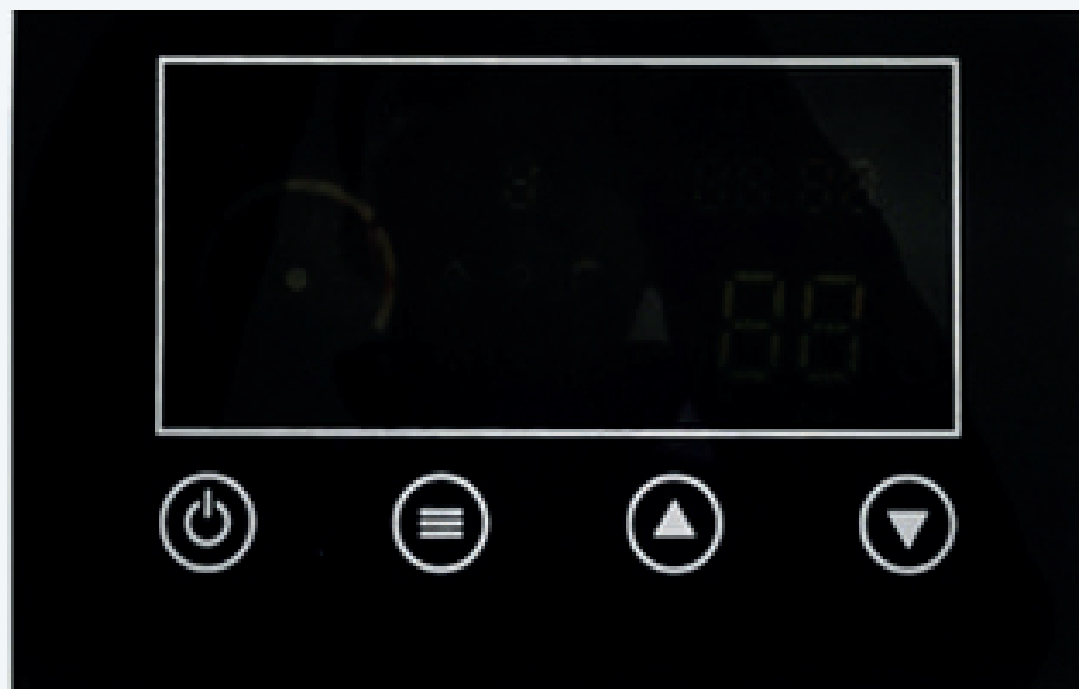

РАЗВИТАЯ СИСТЕМА УПРАВЛЕНИЯ: БАЗОВЫЕ НАСТРОЙКИ НА ПАНЕЛИ УПРАВЛЕНИЯ

ПЕРСОНАЛЬНЫЕ НАСТРОЙКИ ДОМАШНЕГО КОМФОРТА

Через меню на панели управления устанавливаются параметры:

Тип отопления – радиаторы или теплый пол

Контур ГВС – включен или выключен

Таймер отопления

Таймер ГВС

Температура нагрева

Электрический котел

THERMEX TESLA 12-24 WI-FI