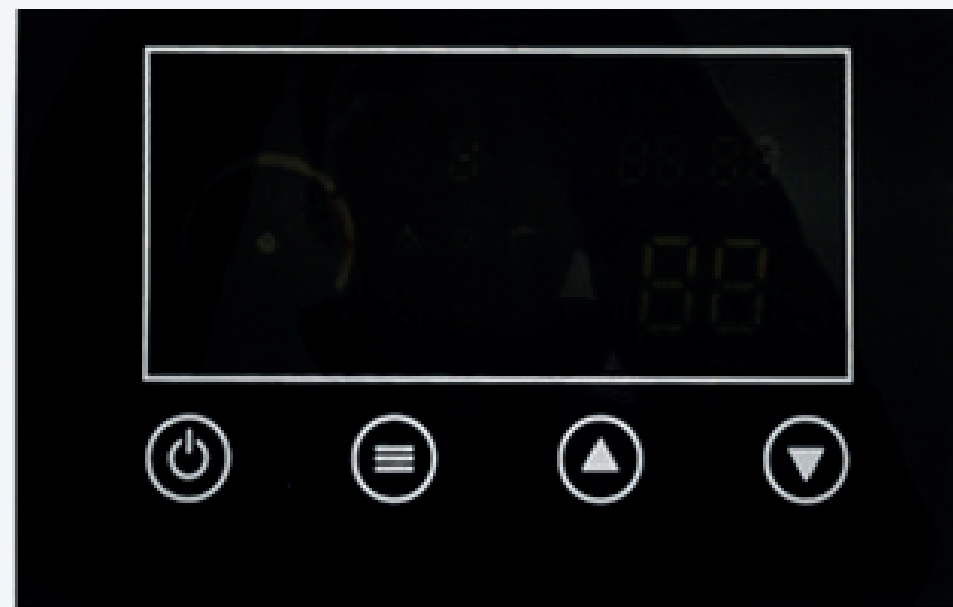

3 ВАРИАНТА МОЩНОСТИ

АДАПТИВНОЕ РЕШЕНИЕ ДЛЯ ОБОГРЕВА ДОМА

В Tesla 12-24 Wi-Fi включено **5 режима максимальной мощности: 12, 15, 18, 21 или 24 кВт**

Ограничение мощности через панель управления

Возможность изменять максимальную мощность под изменившиеся потребности

Тиристорый контроль мощности:

автоматическое регулирование мощности в процессе работы исходя из заданных температурных параметров в пределах максимальной мощности

Приоритет у контура ГВС

Электрический котел

THERMEX TESLA 12-24 WI-FI